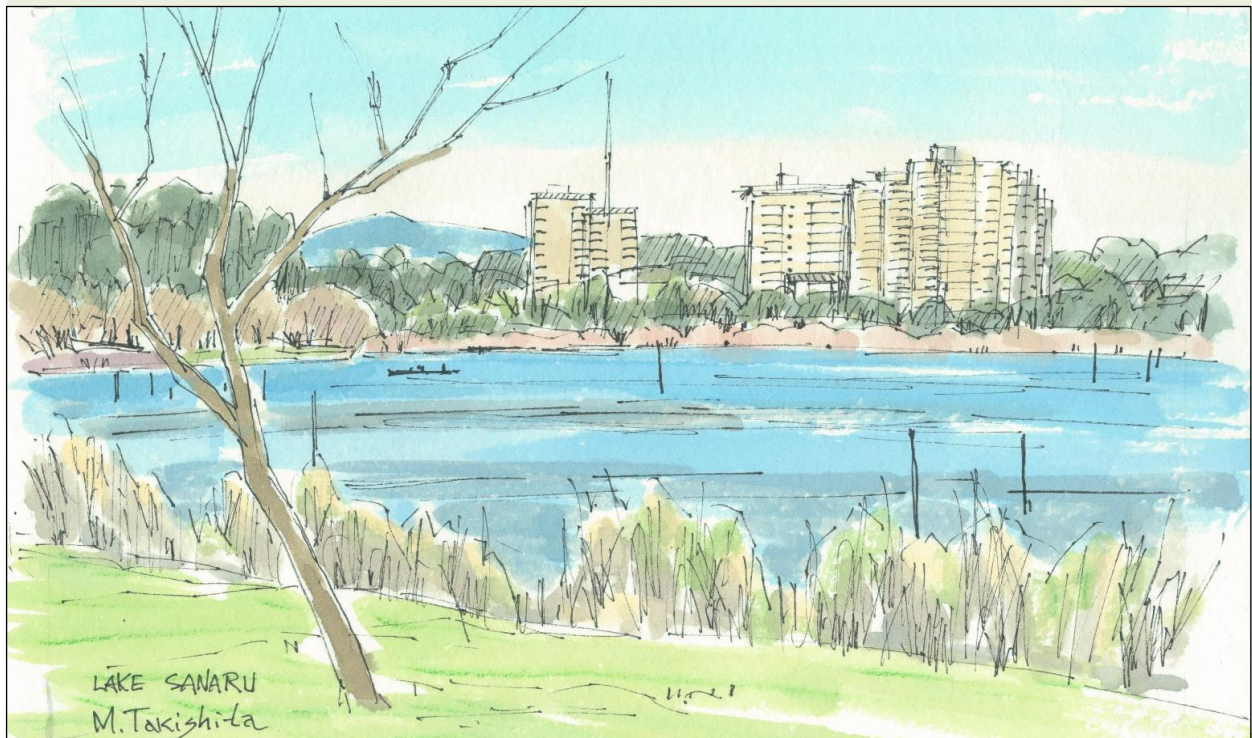

浜松工業会会員 絵画展

地元浜松・佐鳴湖をモチーフとして、湖岸の自然・四季の樹木の色どり、湖面の変化などを散歩しながら取材した「美しい佐鳴湖」の油絵と淡彩スケッチ作品展です。

ご自由にご高覧ください。

*旧浜高専・創学の樹「白薔薇」、示現会出品作「茶畑の郷」(F100号) ホームステイ記念作品(IRELAND)を追加出品しました。

会期：12/1(火)～18(金) 9時～17時 (土、日は休みです。)

会場：静岡大学浜松キャンパス内 図書館 ギャラリー

《 佐鳴湖北岸遠望 》

浜松工業会評議員・浜松工業会浜松支部常任幹事
浜松支部UT相談室室長・示現会会員・七彩会会員

出品者 39JE 滝下 光夫