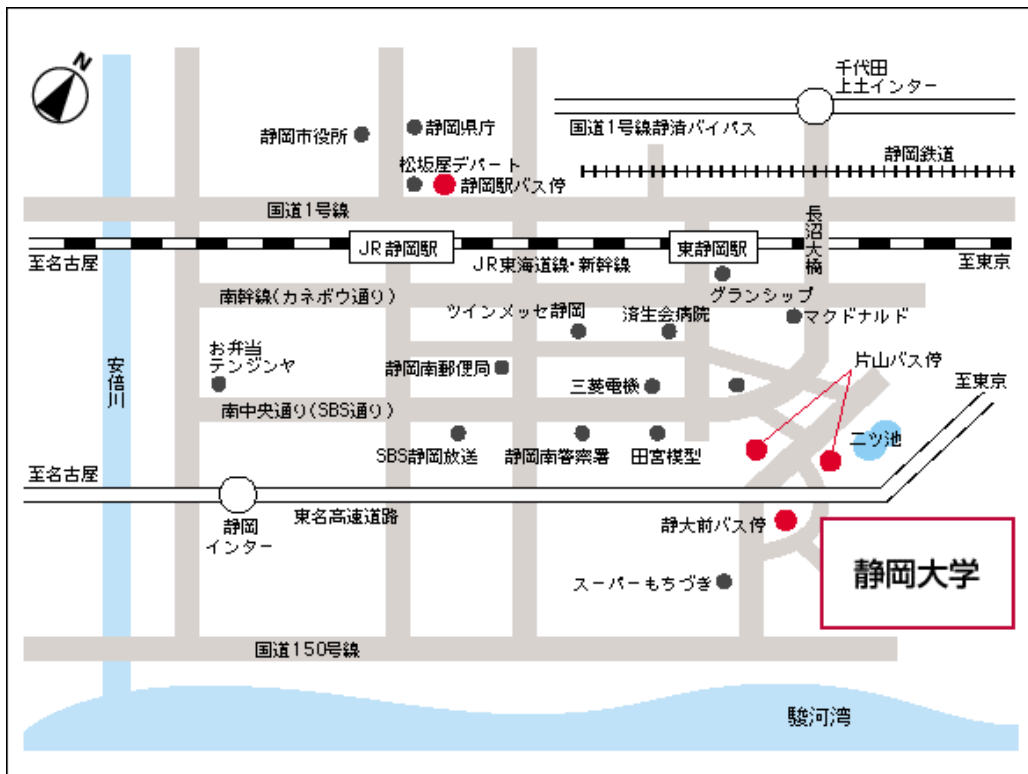

ふりがな 氏名		連絡先 電話番号 (FAX番号)	TEL (FAX)
------------	--	------------------------	---------------

静岡大学へのアクセス

■交通機関

JR 静岡駅北口のしずてつジャストラインバス 19 番乗場（松坂屋百貨店東隣、エクセルワード静岡ビル前）から「静岡大学」又は「大谷」行きに乗車し、「静大前」又は「片山」下車（所要時間 25 分、1 時間に 5～7 本運行）

キャンパスMAP