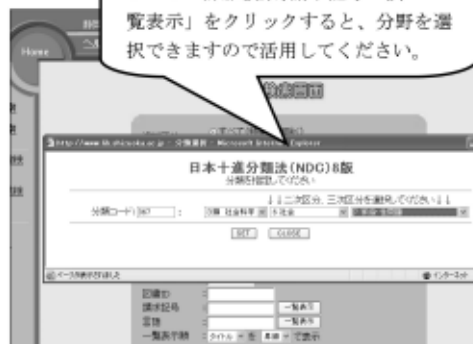

- * 論文が掲載されている雑誌の ISSN で検索をしています。
- * 論文情報に ISSN がある場合は OPAC へのリンクが表示されますので、該当箇所をクリックして所蔵の有無を OPAC 検索結果で確認してください。掲載雑誌の巻号をよく確かめましょう!
- * 論文情報に OPAC へのリンクがない場合は、あらためて雑誌名などで OPAC を検索してください。
- * OPAC へのリンクの他に、WebcatPlus や本文へリンクされている場合もあります。

「男女共同参画」の図書はどこですか?

静大にある図書は「静大 OPAC (静岡大学蔵書検索)」で探すことができますが、タイトル等を特定せず、「〇〇分野の本を見てみたいなあ」という時はどうしたらいいでしょうか?

図書館の図書は、日本十進分類法 (NDC) の主題別に分類され、それぞれ番号順に並べられています。

例えば、「男女共同参画」に関する資料は「367.2」の場所にあります。書棚を見ると同じテーマの図書がまとまっているので、読みたい本を探すことができます。

この番号を見て下さい

OPAC の詳細検索、請求記号の横の「一覧表示」をクリックすると、分野を選択できますので活用してください。

また、分野によっては図書ではなく、新聞や雑誌の方が最新の情報を入手できる場合があります。各種データベースで検索できます。わからないことがありましたら遠慮なく図書館職員におたずねください。

便利です！図書館 WEB サービス

図書館 WEB サービスに登録すると、図書館の便利なサービスをパソコンや携帯端末で利用することができます。
図書館ホームページより「WEB サービスログイン」をクリックしてください。