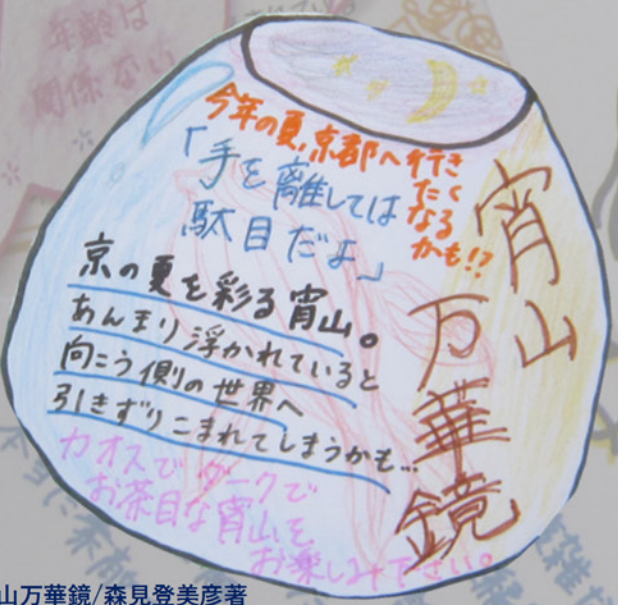

POPのちから

図書館学生モニターの選んだ本たち

図書館モニターの方には年に2回、書店で学生用図書を選定をお願いしています。自分の専攻に関する本はもちろん、話題作や文学作品なども選ばれています。選定した本は、モニター手作りの推薦文(POP)を添えて図書館で展示します。今回はその中から、ほんの少し紹介します。

昨年の展示の様子です☆

どれも力作ぞろい!!

学生が選んだ本は毎回好評ですがPOPがあるものは特に人気です!!

名作短編で学ぶフランス語/尾河直哉編訳

857.7/O24 (静岡)

遠州ざんまいレシピ/55634TOWTOWMI 編集部[編]

596/E63 (浜松)

国語入試問題必勝法/清水義範著

913.6/SH49/B (静岡)

『小説は君のためにある』

よくわかる文学案内 藤谷治

「小説を好きになりたい!」「小説を読んで何になるの...?」「小説万歳!!」そんな思いを抱いて図書館に足を運んだ全ての人へ、この本を贈ります。

小説は君のためにある よくわかる文学案内/藤谷治著

901.3/F67/S309 (静岡)

宵山万華鏡/森見登美彦著

913.6/MO54/B (静岡)

モニター募集中!

今年、何をやるかはメンバーの企画したい。都合のつく範囲で活動できます。あなたもモニター活動に参加してみませんか? 興味のある方はカウンターへ